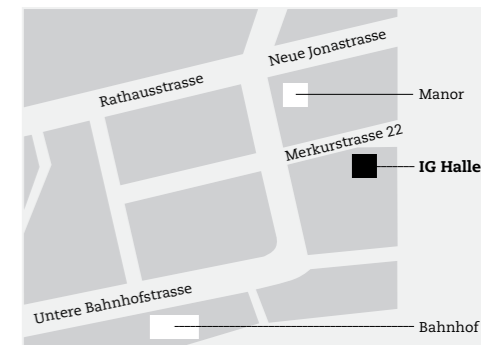

Kunst Experiment Diskurs

IG Halle

IG Halle
Postfach
CH-8640 Rapperswil

T 055/214 10 14
office@ighalle.ch
www.ighalle.ch

Sonja Duò-Meyer | Nishikigoi

23. Mai bis 22. Juni 2008

Die IG Halle eröffnet das Ausstellungsjahr 2008 mitten im Zentrum von Rapperswil. Das Lagergebäude der früheren Feuerwehr der Stadt Rapperswil an der Merkurstrasse ist idealer Standort für diese Werkschau, bevor die IG Halle ihre Ausstellungsarbeit im neuen Kunst(Zeug)Haus im November dieses Jahres beginnt.

Nach einem zweimonatigen «Artist in Residence» Aufenthalt in Tajimi, Japan, stellt Sonja Duò-Meyer erste vom Fernen Osten beeinflusste Arbeiten vor. Nishikigoi und Oribe bezeichnen einige der neuen Arbeiten. Gezeigt werden aber auch Werke aus früheren Jahren.

Nishikigoi, Porzellan Objekte, 2008, 26/23 cm
© Sonja Duò-Meyer | www.sonjaduo-meyer.ch

Einladung zur Vernissage

Freitag, 23. Mai 2008, 19 Uhr
Einführung: Dr. Dominique von Burg,
Kunsthistorikerin, Zürich

Matinee mit Führung

Sonntag, 15. Juni, 11 Uhr
Kathrin Frauenfelder, lic. phil.,
Kunsthistorikerin, Zürich, im Gespräch
mit der Künstlerin

Öffnungszeiten

Fr 17 – 20 Uhr | Sa + So 13 – 17 Uhr

Guido Baumgartner, Künstler und Mitglied
IG Halle, hat diese Ausstellung vorbereitet.